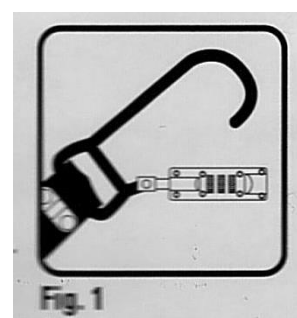

Instrukce pro nastavení bezpečnostního kódu.

1. Otevření zámku - obrázek č. 1

Na číselně kódovaném zámku na straně s šípkami / linkami nastavte číselnou kombinaci 000. Zatlačte zámek směrem k uchycení karabiny u popruhu a vyklopte bezpečnostní zámek ven od karabiny.

2. Najděte čep (kolík) - obrázek č. 2

Uvnitř číselné bezpečnostního zámku se nachází zapuštěný čep (kolík).

3. Tlačte na čep (kolík) - obrázek č. 3

Za použití tupého hrotu tlačte pouze na čep (kolík), nikoliv na celý zajišťovací mechanismus zámku.