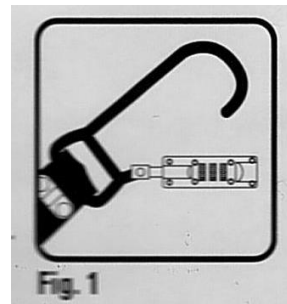

Upozornění:

Tento produkt nebo balení neobsahuje žádné známé chemikálie způsobující rakovinu, reprodukční poškození či jiná závažná onemocnění.

*Před nastavením bezpečnostního kódu si pečlivě přečtěte dále uvedené instrukce. Před nastavením bezpečnostního kódu si shlédněte video na <https://www.ms-sport.cz>

Instrukce pro nastavení bezpečnostního kódu.

---

1. Otevření zámku - obrázek č. 1

Na číselně kódovaném zámku na straně s šipkami / linkami nastavte číselnou kombinaci 000. Zatlačte zámek směrem k uchycení karabiny u popruhu a vyklopte bezpečnostní zámek ven od karabiny.