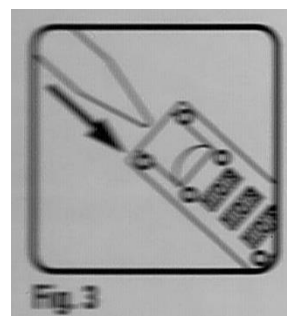

### 1. Otevření zámku - obrázek č. 1

Na číselně kódovaném zámku na straně s šipkami / linkami nastavte číselnou kombinaci 000. Zatlačte zámek směrem k uchycení karabiny u popruhu a vyklopte bezpečnostní zámek ven od karabiny.

### 2. Najděte čep (kolík) - obrázek č. 2

Uvnitř číselné bezpečnostního zámku se nachází zapuštěný čep (kolík).

### 3. Tlačte na čep (kolík) - obrázek č. 3

Za použití tupého hrotu tlačte pouze na čep (kolík), nikoliv na celý zajišťovací mechanismus zámku.